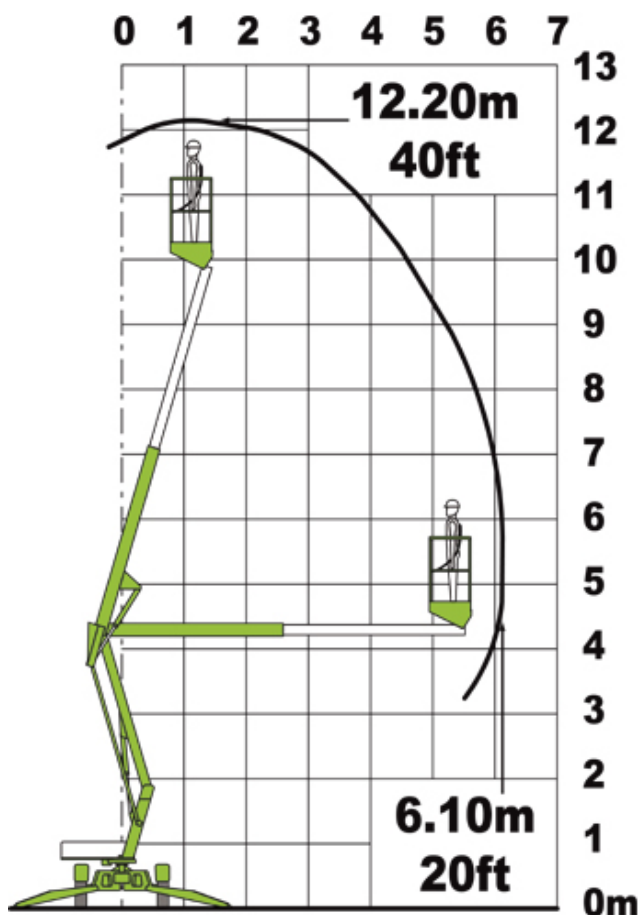

Besonderheiten

- ☒ hydr. Stützen
- ☒ 230V Steckdose im Arbeitskorb
- ☒ Proportionalsteuerung
- ☒ Verstellbare Radachse

0511 / 6 74 80-0

BERTRAM
Arbeitsbühnen-Vermietervice

schulung

Bedienerschulung online
nach DGUV 308-008

mobile app

Mietprospekt und Gerätesuche
download: i-tunes und playstore

liftdoku.de

Bedienungsanleitungen online
für Bertram Mietgeräte

Besuchen Sie uns im Internet: bertram-hannover.de