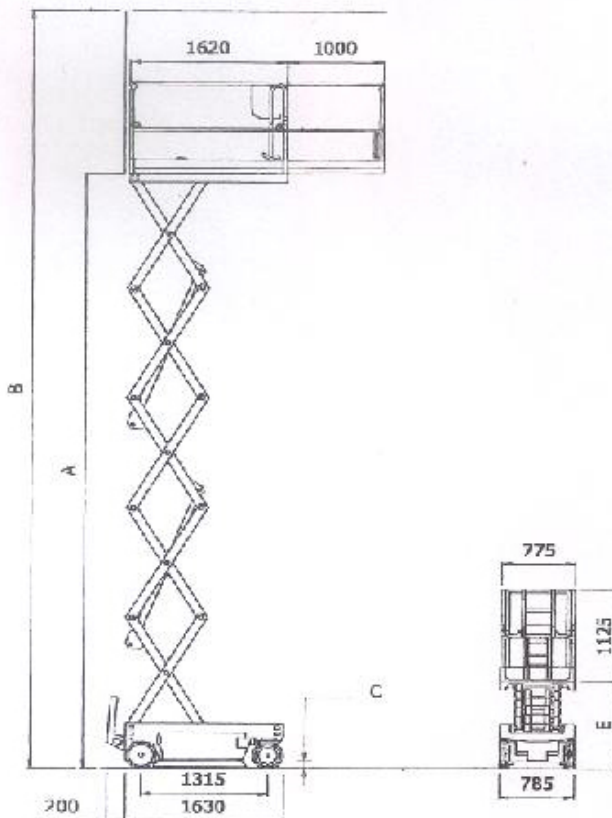

Mietgerät

MG-Nr. AVS..... 827
Antriebsart..... Batterie
Hersteller ..... Iteco
Hersteller-Typ ..... IT 4680
Farbe..... grün/grau

Arbeitsbereich

max. Arbeitshöhe..... 6,60 m
max. Plattformhöhe ..... 4,60 m
Steigfähigkeit..... 25 %

Arbeitskorb

Länge Arbeitskorb ..... 1,62 m
Breite Arbeitskorb ..... 0,78 m
max. Korblast..... 270 kg
zuläs. Personenzahl..... 2
Länge Plattformausschub L. 1,00 m

Abmessungen

Baulänge..... 1,83 m
Baubreite ..... 0,79 m
Bauhöhe..... 1,98 m
Durchfahrtsbreite..... 0,79 m
Durchfahrtshöhe..... 1,55 m
Gesamtgewicht..... 1.290 kg

Besonderheiten

- ☒ verfahrbar i. v. Höhe
- ☒ nur in geschl. Räumen
- ☒ Betriebsstundenzähler
- ☒ Klappbares Geländer
- ☒ Nichtmarkierende Bereifung

schulung

Bedienerschulung online
nach DGUV 308-008

mobile app

Mietprospekt und Gerätesuche
download: i-tunes und playstore

liftdoku.de

Bedienungsanleitungen online
für Bertram Mietgeräte